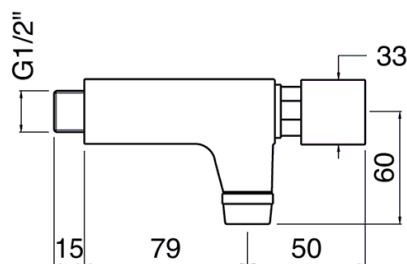

Nr katalogowy/Item

00 82 00

Samozamykający się zawór czasowy, umywalkowy ścienny.

Podłączenie do instalacji wody zimnej lub wstępnie zmieszanej.

Wall mounted self closing push button tap.

Ćciśnienie wody / Operating pressure	Min 1 max 6 [bar]
Zalecane ciśnienie / Recommended pressure	2 – 4 [bar]
Temperatura wody / Water temperature	5 – 65 °C
Czas działania / Flow time	15 +/- 5 [sec] @ 3 [bar]